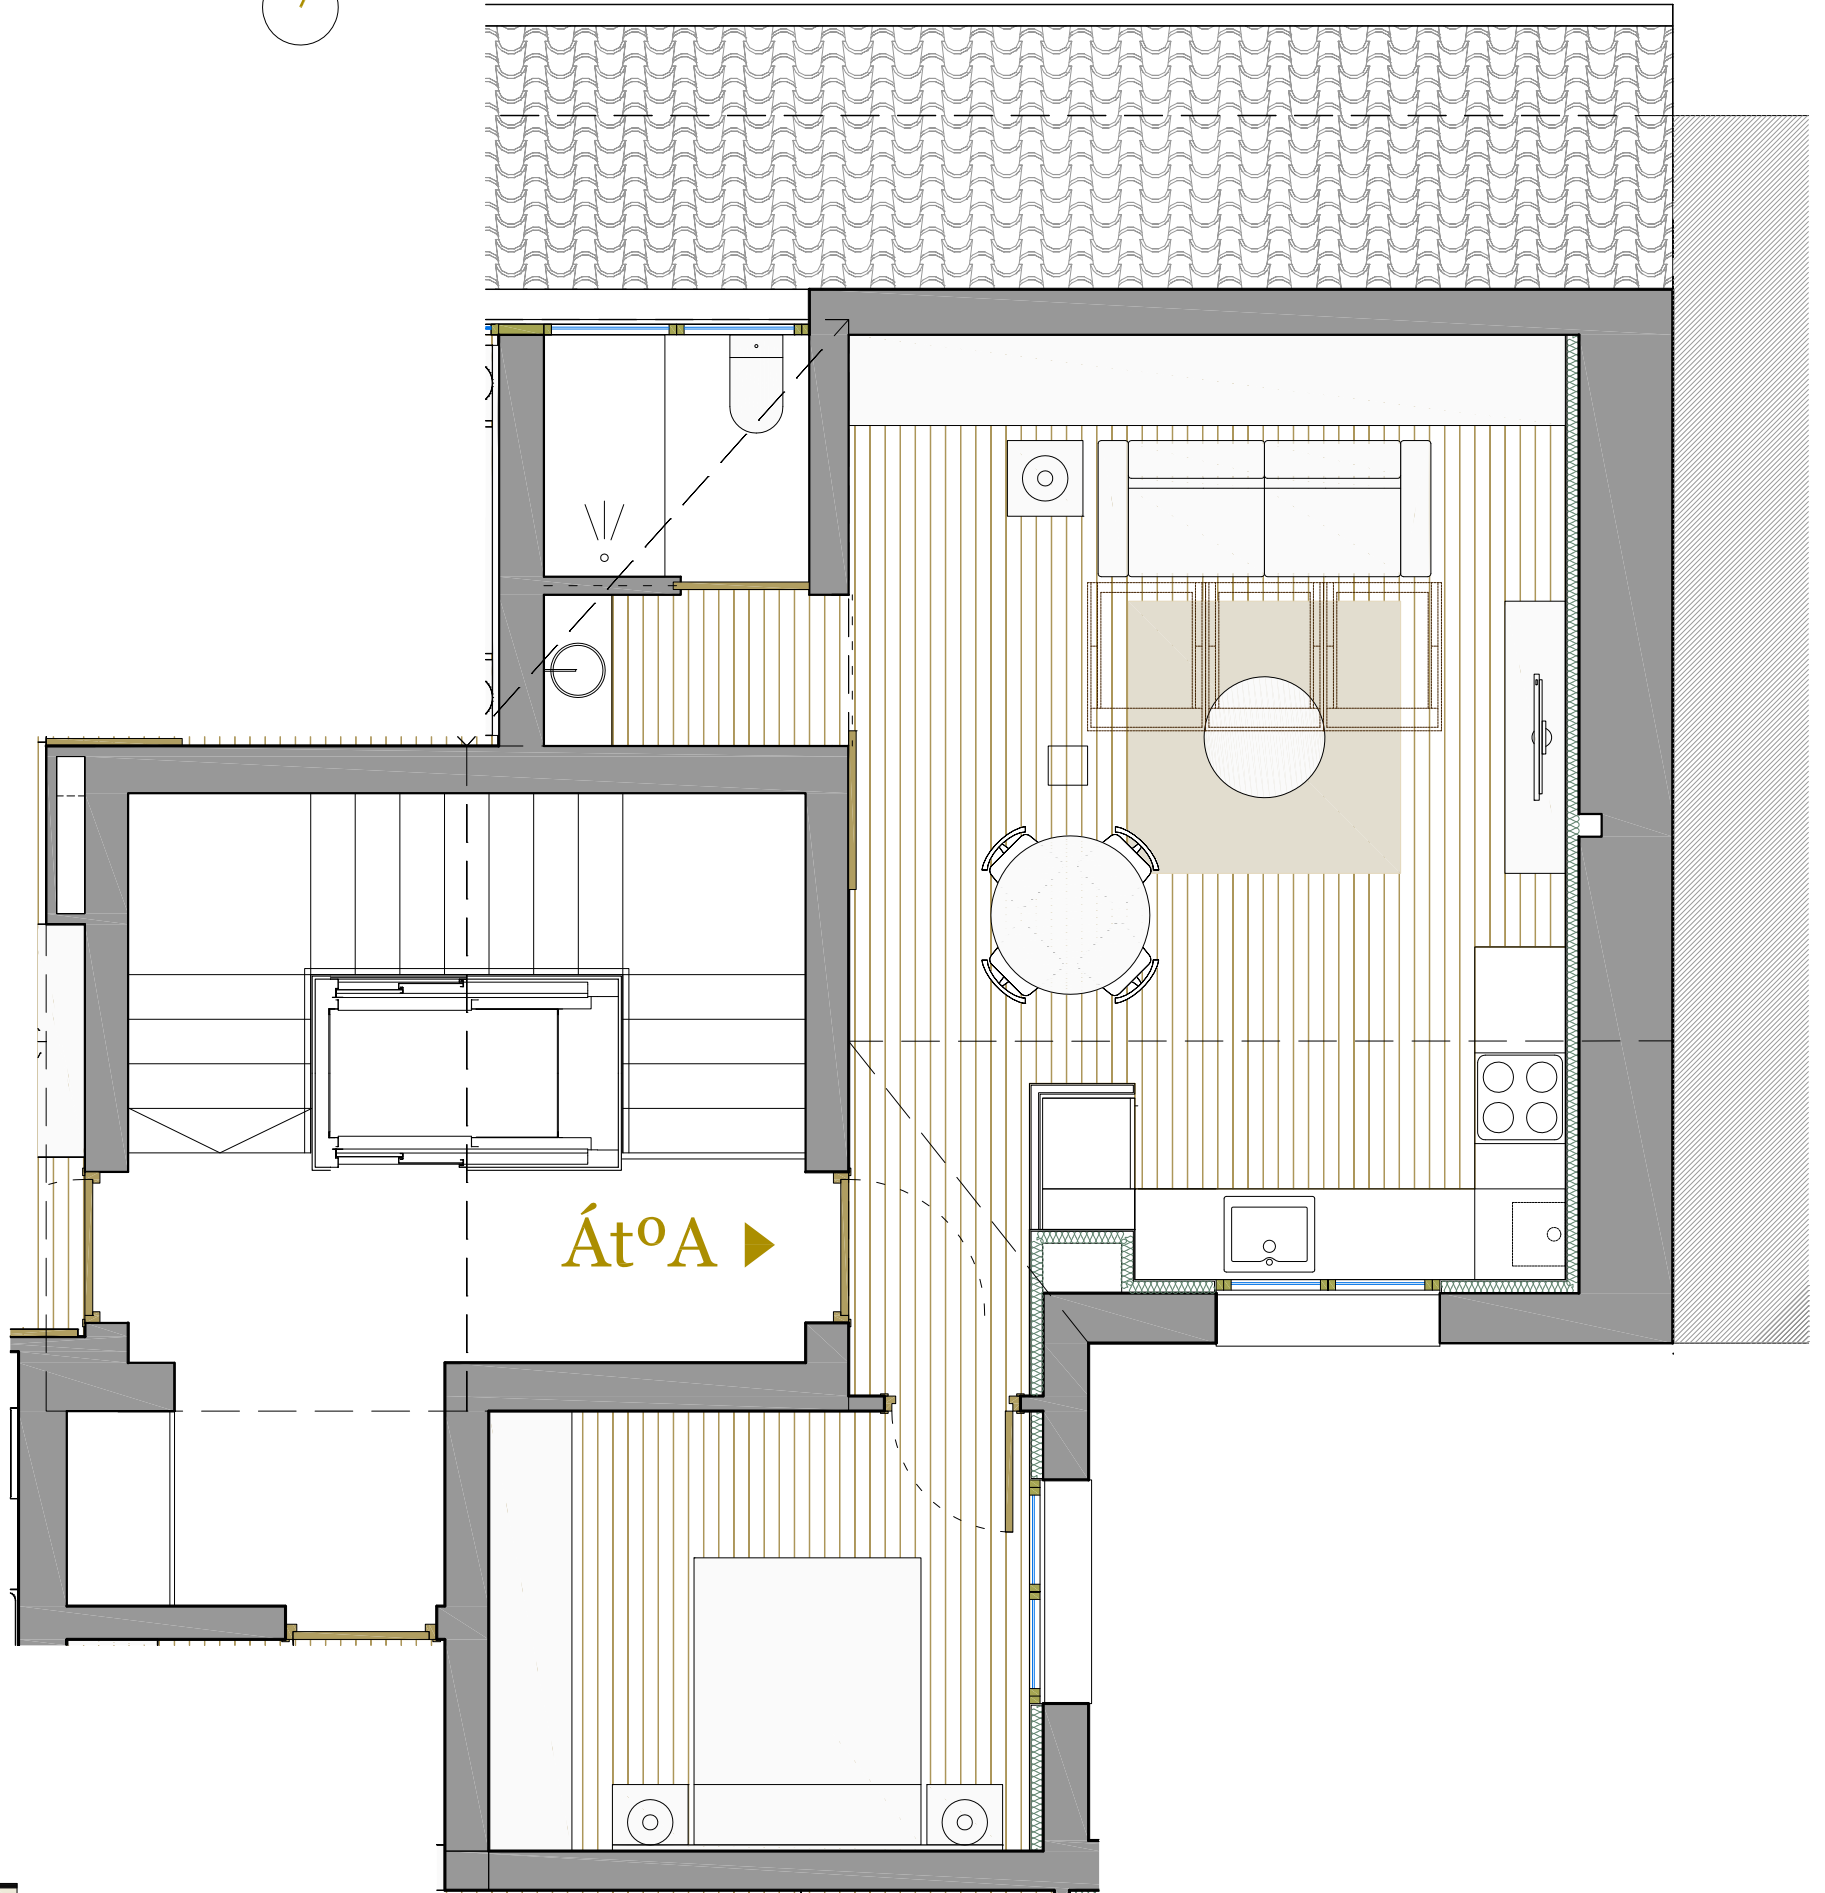

VIVIENDA A	
VESTÍBULO	2,46 m2u
ESTAR-COMEDOR-COCINA	25,71 m2u
DORMITORIO	10,41 m2u
BAÑO	5,03 m2u
SUP. ÚTIL CERRADA	43,61 m2u
SUP. CONS.	56,6 m2c

ÁtºA