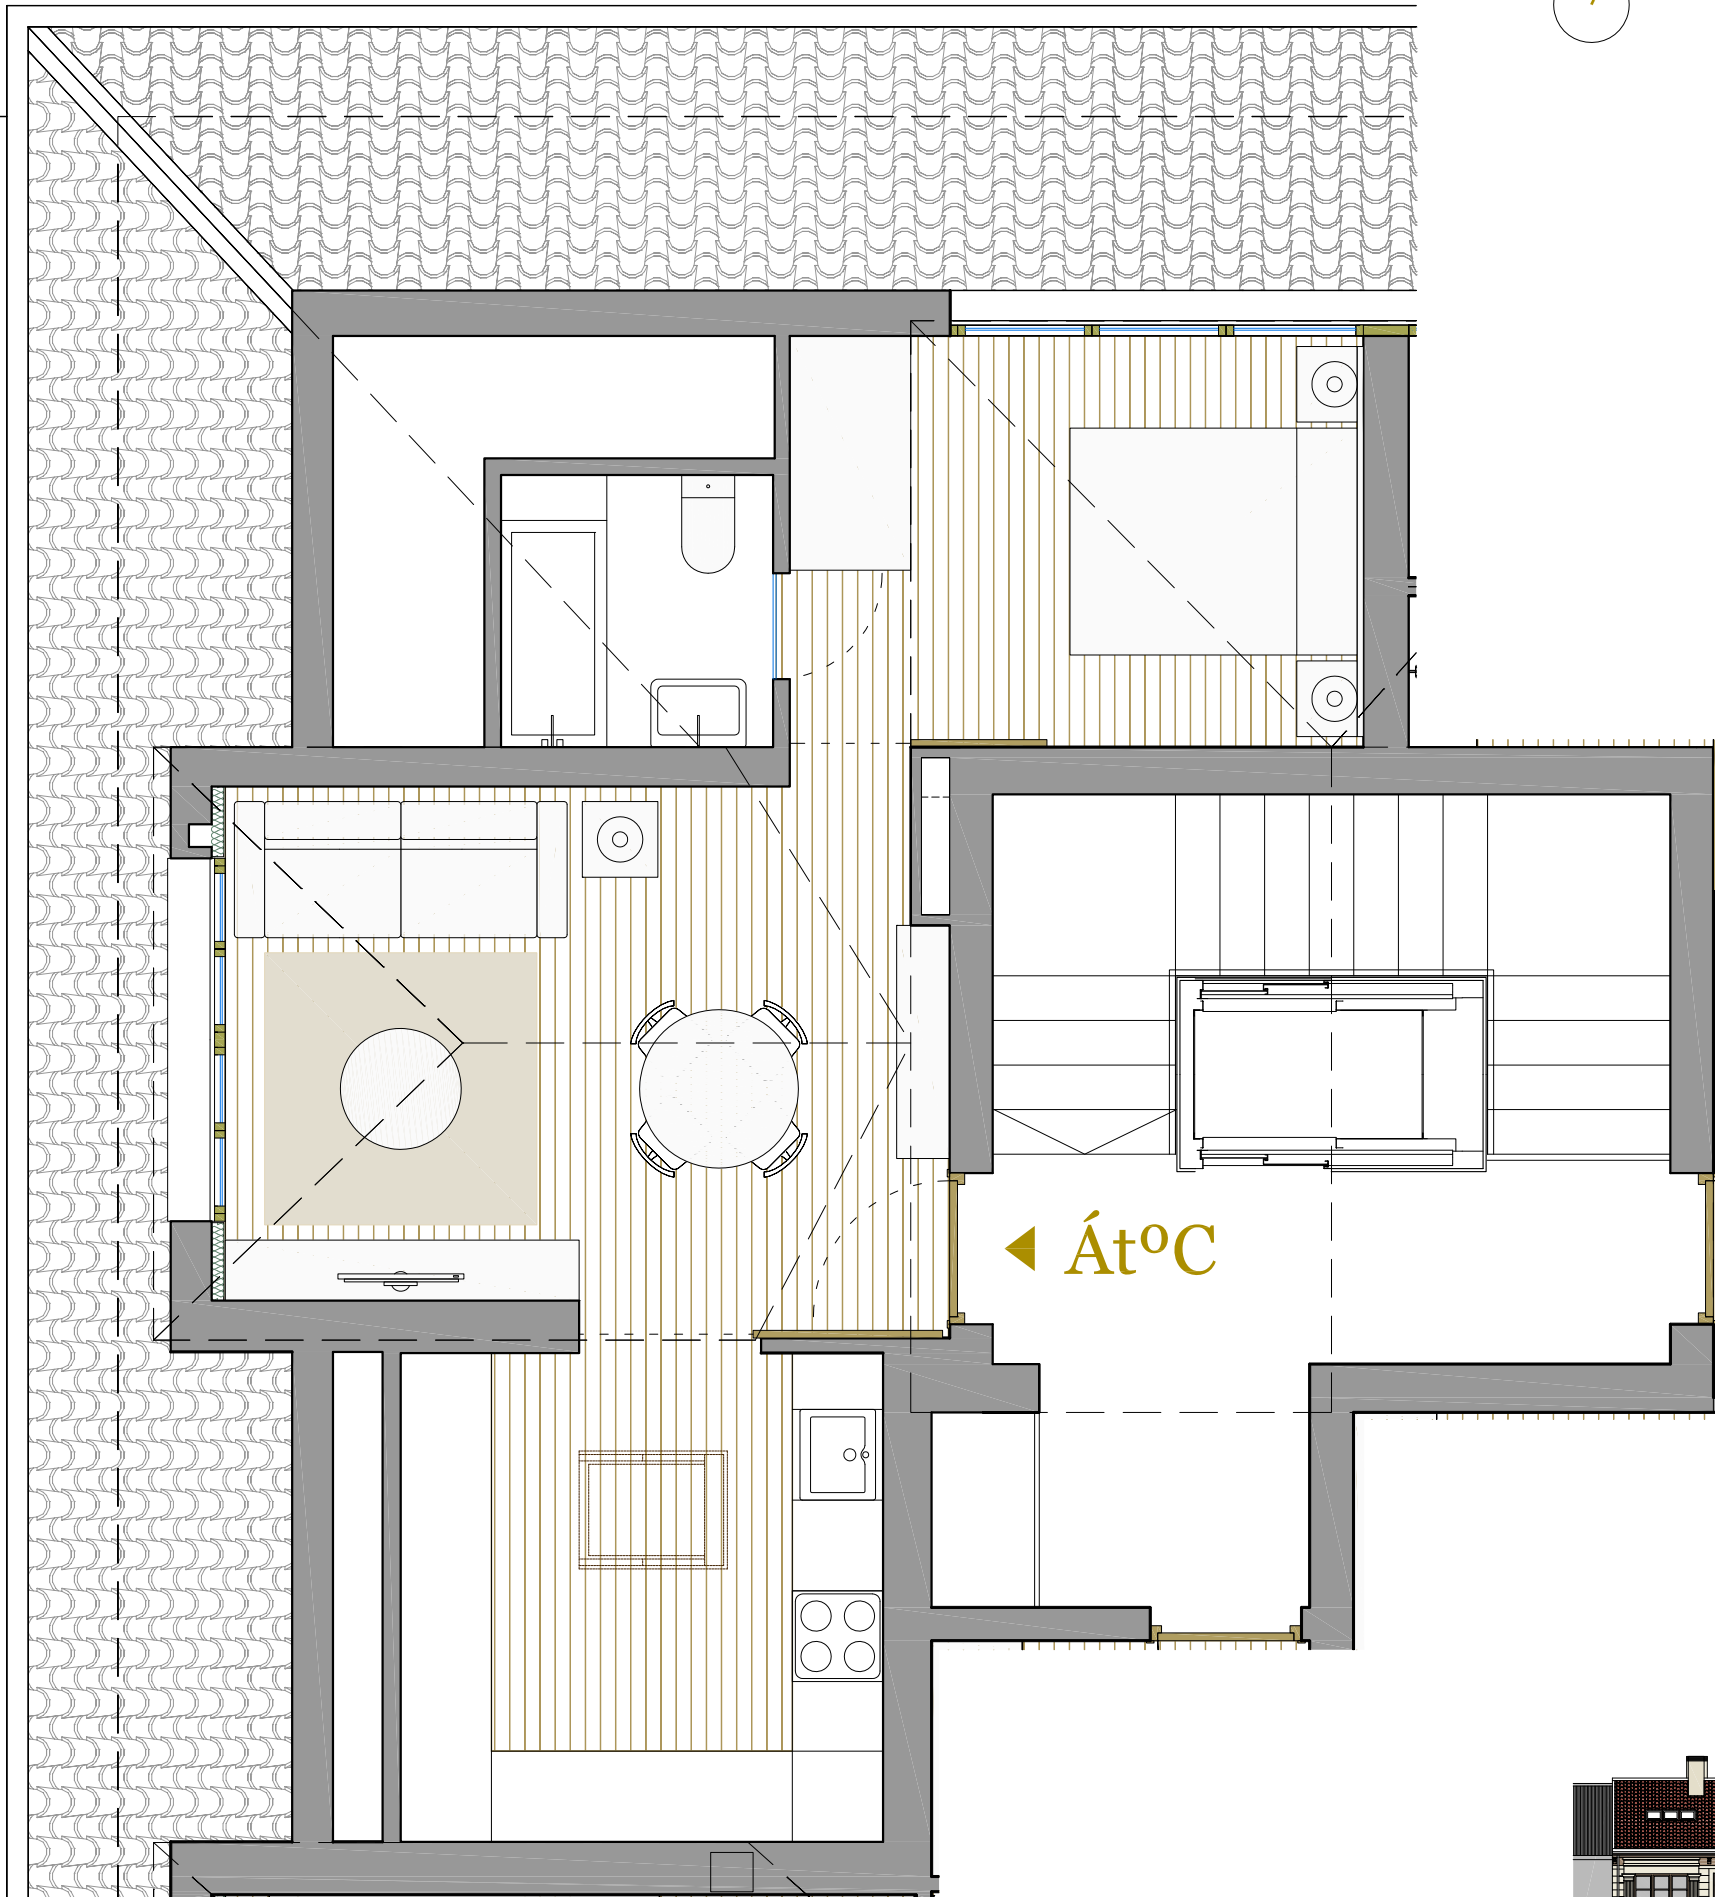

VIVIENDA C	
ESTAR-COMEDOR	17,00 m2u
COCINA	10,31 m2u
DORMITORIO	10,01 m2u
BAÑO	3,24 m2u
SUP. ÚTIL CERRADA	40,56 m2u
SUP. CONS.	48,29 m2c

Ático C