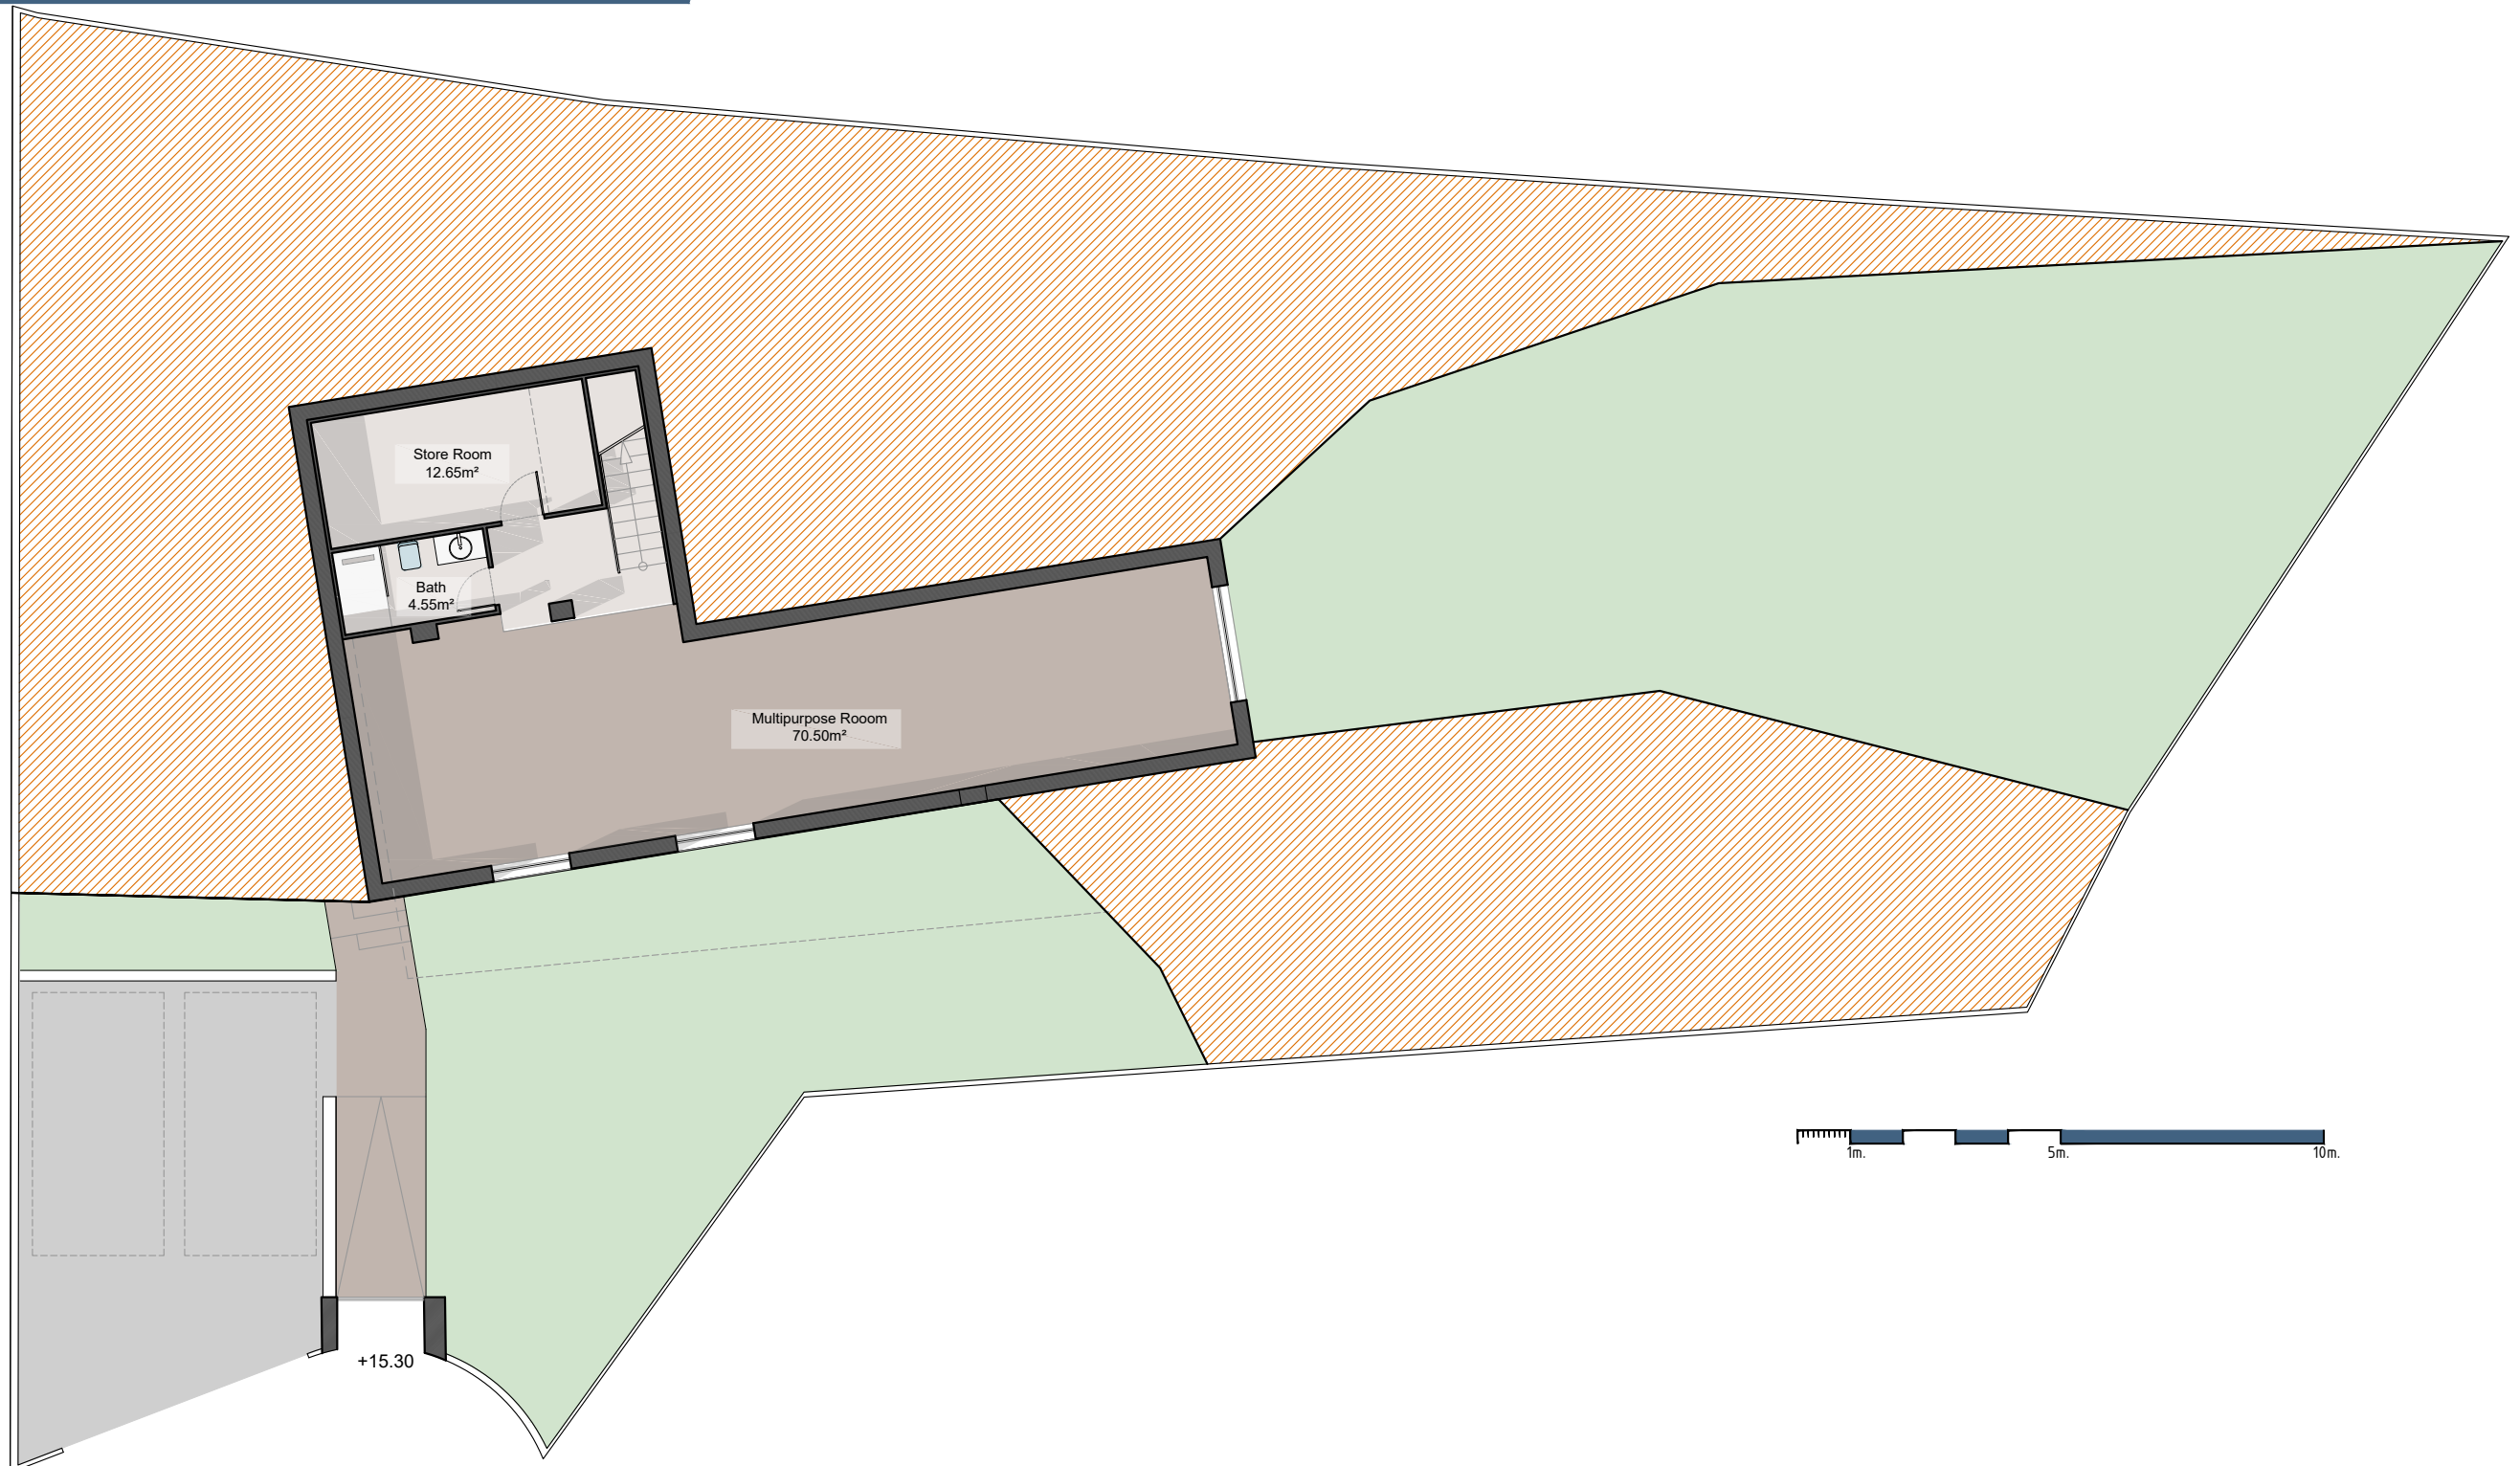

## BASEMENT 109.00m<sup>2</sup>

Building Surface

Basement 109.00m<sup>2</sup>

**TOTAL BUILD BASEMENT 109.00m<sup>2</sup>**

laboratorio  
URBANO

Mimarein73

P R O M O T O R E S

+15.30

NOTA: Estos planos son orientativos, pudiendo sufrir modificaciones durante el desarrollo del proyecto, a juicio de la dirección técnica y de los organismos competentes. El mobiliario es figurativo no vinculante.