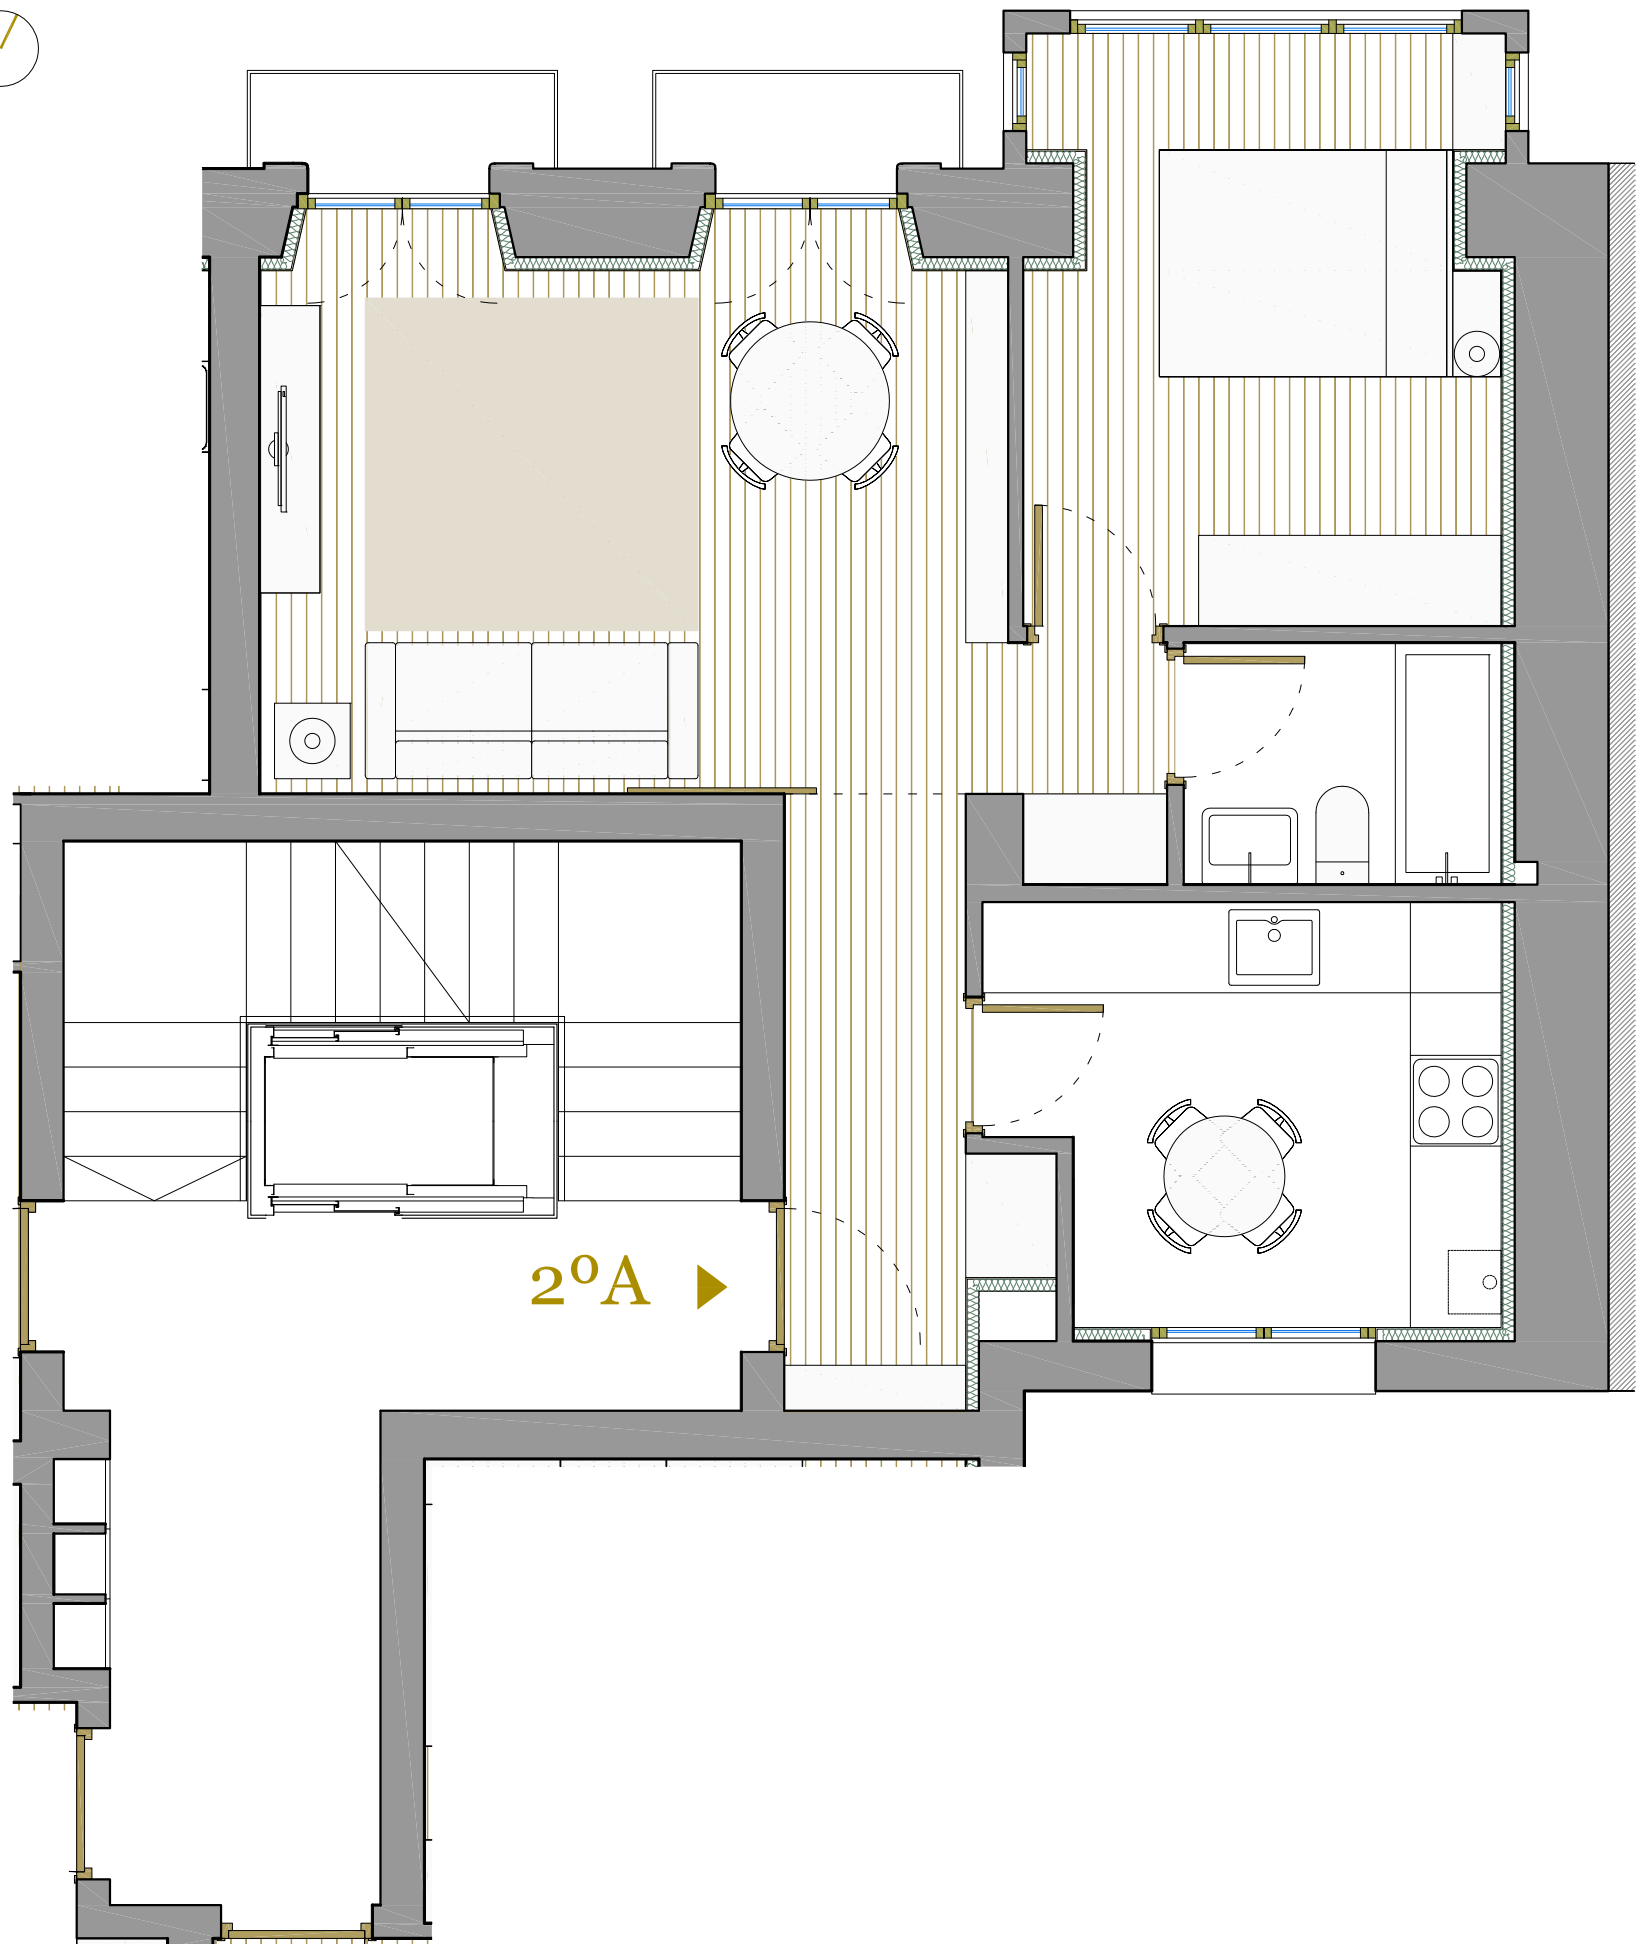

VIVIENDA A	
VESTIBULO	5,39 m2u
ESTAR-COMEDOR	19,83 m2u
COCINA	8,89 m2u
DORMITORIO	11,8 m2u
BAÑO	3,36 m2u
BALCONES (2UD. X 1,44 m2)	2,88 m2u
<b>SUP. ÚTIL CERRADA</b>	<b>49,27 m2u</b>
<b>SUP. CONS.</b>	<b>61,84 m2c</b>

2ºA ▶

2ºA