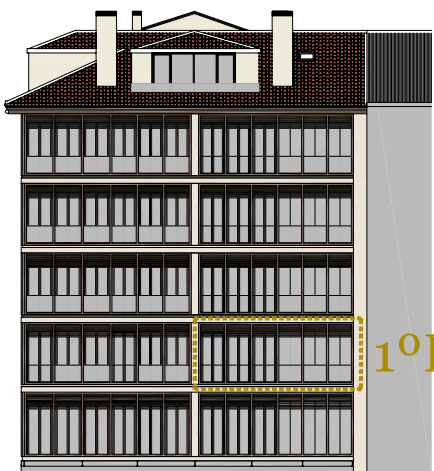

VIVIENDA B	
VESTIBULO-DISTRIBUIDOR	6,90 m2u
ESTAR-COMEDOR-COCINA	29,66 m2u
DORMITORIO 1	11,66 m2u
DORMITORIO 2	10,98 m2u
BAÑO 1	3,77 m2u
BAÑO 2	3,34 m2u
DISTRIBUIDOR	3,09 m2u
TERRAZA CERRADA	7,37 m2u
SUP. ÚTIL CERRADA	76,77 m2u
SUP. CONS.	87,86 m2c

1ºB

1ºB